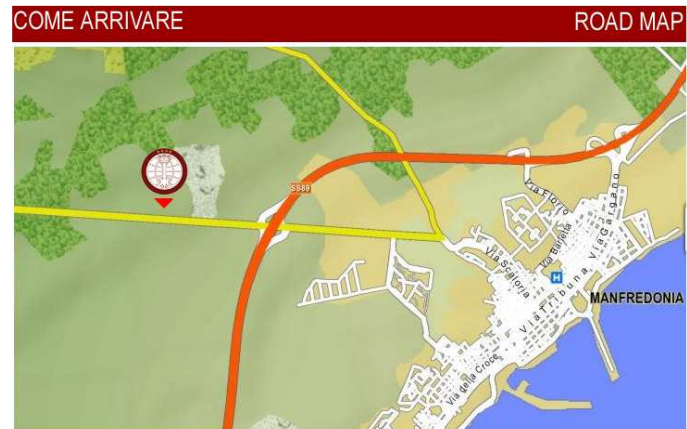

## COME RAGGIUNGERCI IN AUTO/HOW TO REACH US BY CAR

### DA NORD/FROM NORTH

Autostrada A14 uscita FOGGIA.  
 Proseguire per MANFREDONIA imboccando la Strada Statale 89.  
 Uscire a MANFREDONIA CENTRO.  
 Proseguire in direzione SAN GIOVANNI ROTONDO per 1,5 km.  
 Il REGIOHOTEL MANFREDI è sulla Vostra destra.

Highway A14 exit Foggia  
 Follow Manfredonia on SS 89  
 Exit Manfredonia Centro  
 Follow San Giovanni Rotondo for 2 kms  
 Regiohotel Manfredi is on the right.

### DA SUD/FROM SOUTH

Dalla Strada Statale 16BIS uscire a MARGHERITA DI SAVOIA-SAN GIOVANNI ROTONDO.  
 Proseguire in direzione ZAPPONETA-MANFREDONIA.  
 Arrivato al bivio FOGGIA-MANFREDONIA seguire per FOGGIA.  
 Imboccare la tangenziale di Manfredonia seguendo l'indicazione MATTINATA-VIESTE.  
 Uscire a MANFREDONIA CENTRO.  
 Proseguire in direzione SAN GIOVANNI ROTONDO per 1,5 km.  
 Il REGIOHOTEL MANFREDI è sulla Vostra destra.